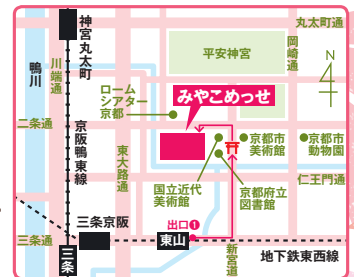

出張 福祉!フクシ! FUKUSHI!
若手先輩職員ホンネトーク (仮)

13:15～
(予定)

ブースオープン

**同時開催
イベント** テーマ別 法人PRトーク 等

出展法人の職種例

介護職 相談員
支援員 指導員 リハビリ職
看護職 保育士 など

みやこめっせ3F
(京都市勧業館)

地下鉄東西線「東山駅」徒歩約8分
市バス5、100系統「岡崎公園美術館・
平安神宮前」下車