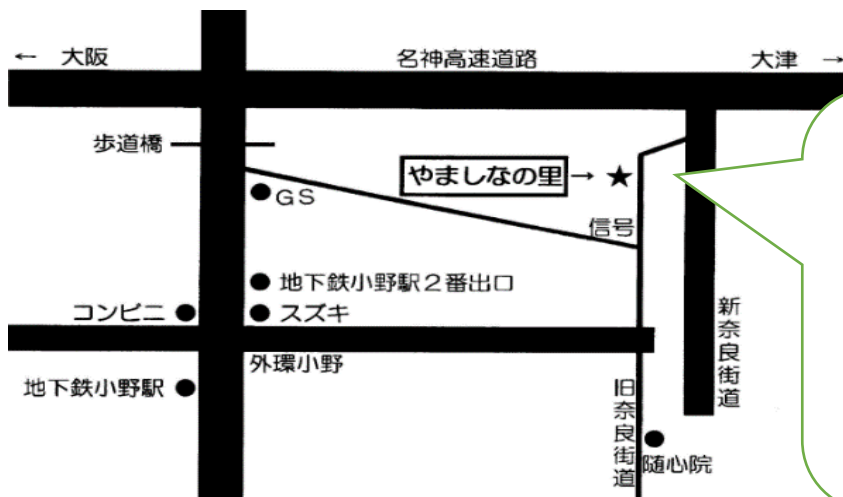

# やましの里 ミニ販売会

**【開催日時】 2020年 10月30日(金) 午前11時～午後2時**

**【開催場所】 やましの里**

「ふれあいミニフェスタ」中止に伴い、自主製品、お野菜、和菓子のミニ販売会をやましの里駐車場にて、開催します。

新型コロナウイルス感染予防対策も行いながら実施致しますので、皆様のお越しをお待ちしております。

## 地図

**\* 社会福祉法人 やましの里 \***  
〒607-8254 京都市山科区小野高芝町 56-4  
TEL/FAX:075-575-3767

**※駐車場はありませんので、ご了承ください。**