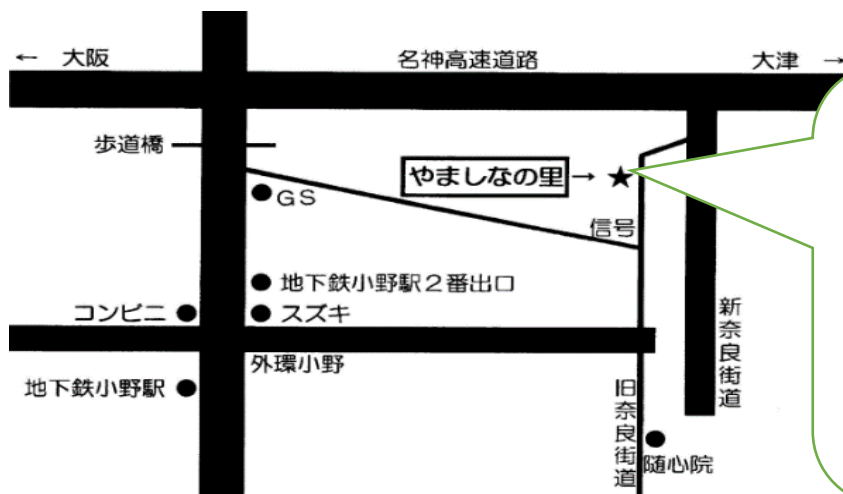

# やましの里 ミニ販売会

**【開催日時】 2021年 11月 12日(金) 午前11時～午後2時**  
**【開催場所】 やましの里**

**自主製品、和菓子のミニ販売会をやましの里駐車場にて、開催します。**

**新型コロナウイルス感染予防対策も行いながら実施致します。  
皆様のお越しをお待ちしております。**

## 地図

**\* 社会福祉法人 やましの里 \***  
**〒607-8254 京都市山科区小野高芝町 56-4**  
**TEL/FAX:075-575-3767**

**※駐車場はありませんので、ご了承ください。**